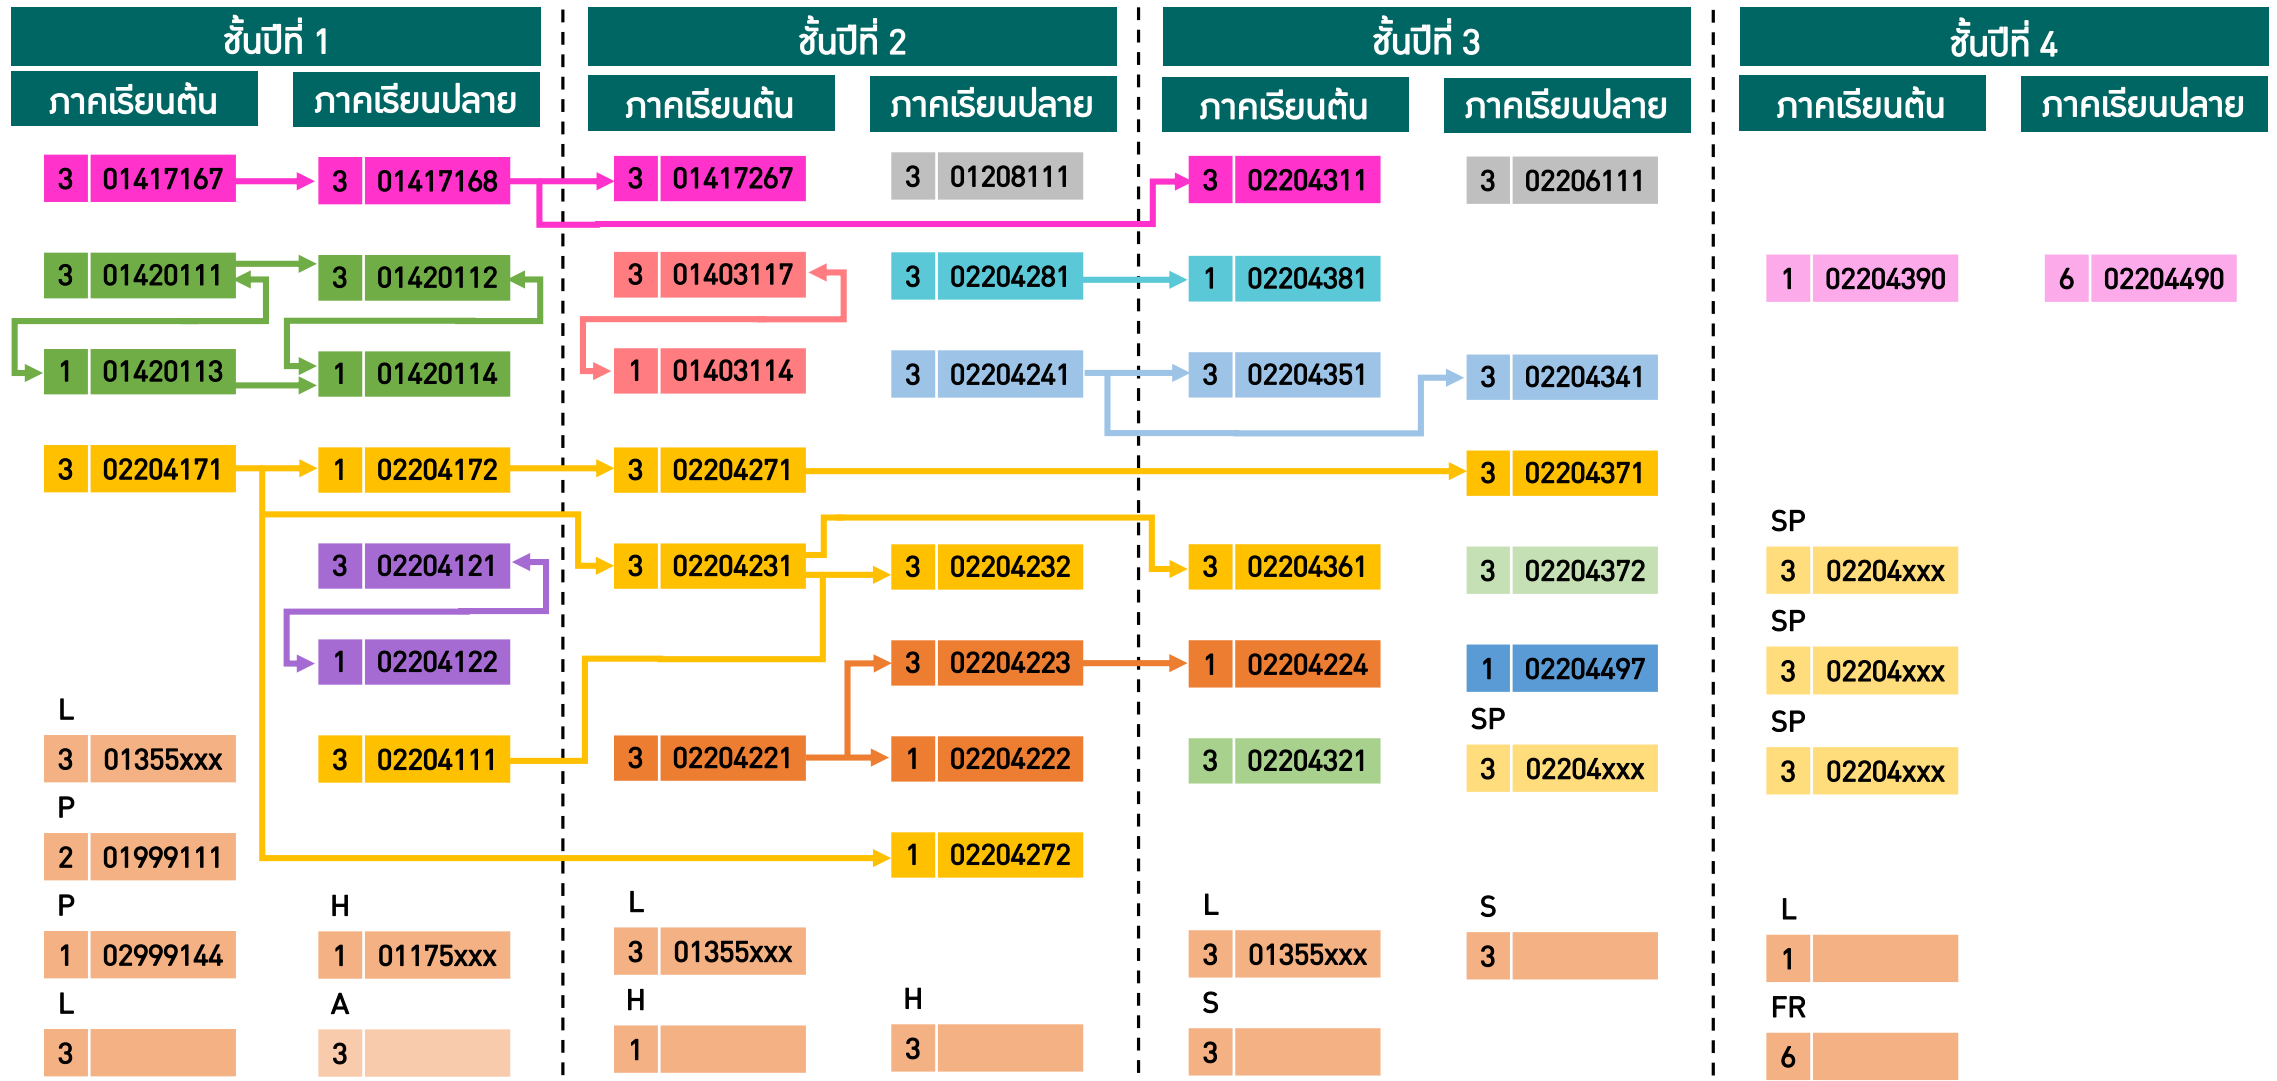

แผนการเรียนของนิสิตตามหลักสูตร พ.ศ. 2560

ภาควิชาวิศวกรรมคอมพิวเตอร์ คณะวิศวกรรมศาสตร์ กำแพงแสน มหาวิทยาลัยเกษตรศาสตร์

A หมายถึง กลุ่มสาระสุนทรียศาสตร์      FR หมายถึง วิชาเลือกเสรี      H หมายถึง กลุ่มสาระอยู่ดีมีสุข      L หมายถึง กลุ่มสาระภาษากับการสื่อสาร  
 P หมายถึง กลุ่มสาระพลเมืองไทยและพลเมืองโลก      S หมายถึง กลุ่มสาระศาสตร์แห่งผู้ประกอบการ      SP หมายถึง วิชาเลือกทางวิศวกรรม

## แผนการเรียนสำหรับนิสิตที่เรียนสหกิจ

A หมายถึง กลุ่มสาระสุนทรียศาสตร์

P หมายถึง กลุ่มสาระพลเมืองไทยและพลเมืองโลก

FR หมายถึง วิชาเลือกเสรี

S หมายถึง กลุ่มสาระศาสตร์แห่งผู้ประกอบการ

H หมายถึง กลุ่มสาระอยู่ดีมีสุข

SP หมายถึง วิชาเลือกทางวิศวกรรม

L หมายถึง กลุ่มสาระภาษากับการสื่อสาร