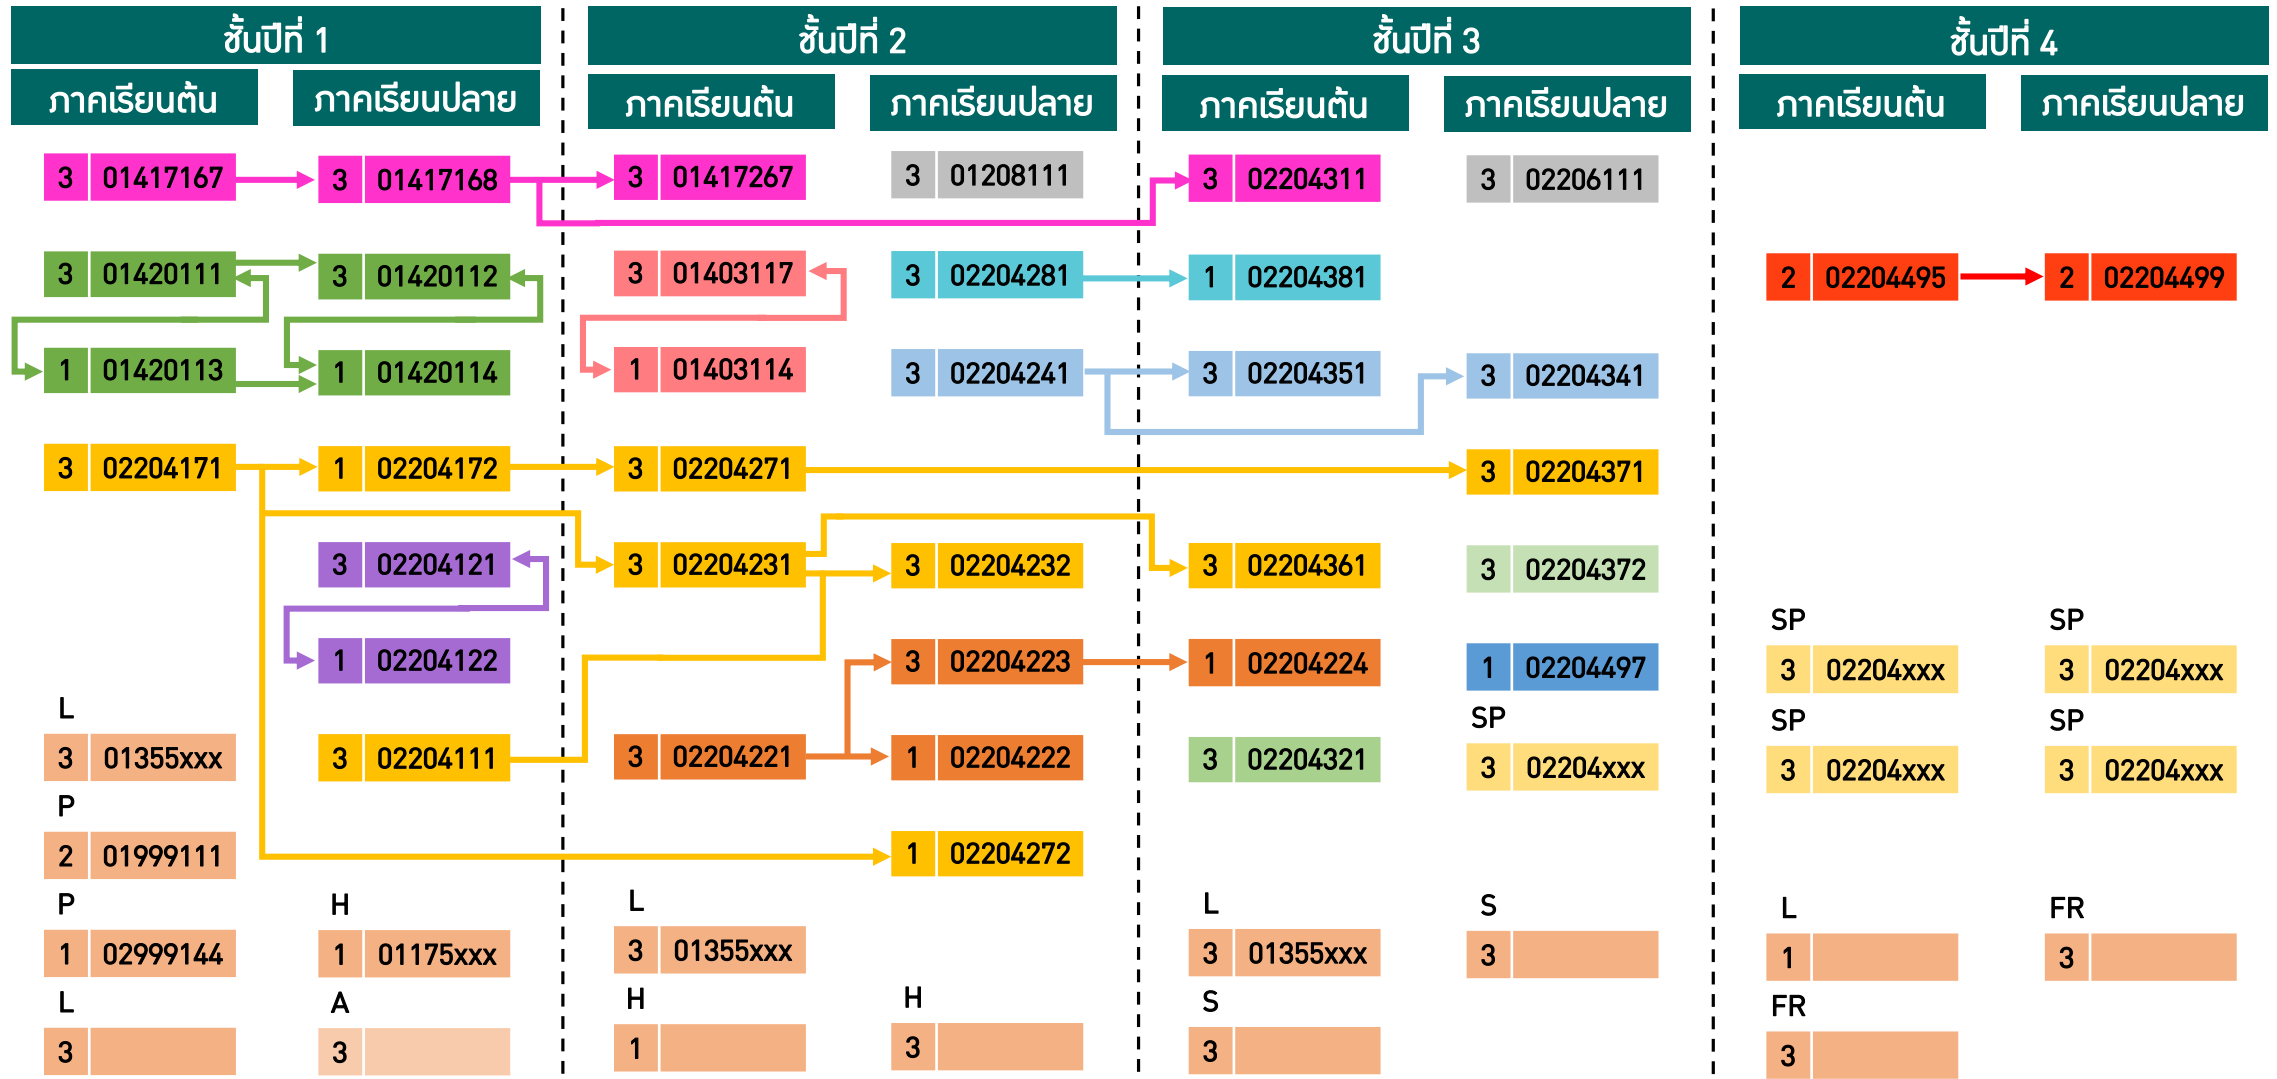

แผนการเรียนของนิสิตตามหลักสูตร พ.ศ. 2560

ภาควิชาวิศวกรรมคอมพิวเตอร์ คณะวิศวกรรมศาสตร์ กำแพงแสน มหาวิทยาลัยเกษตรศาสตร์

A หมายถึง กลุ่มสาระสุนทรียศาสตร์      FR หมายถึง วิชาเลือกเสรี      H หมายถึง กลุ่มสาระอยู่ดีมีสุข      L หมายถึง กลุ่มสาระภาษากับการสื่อสาร  
 P หมายถึง กลุ่มสาระพลเมืองไทยและพลเมืองโลก      S หมายถึง กลุ่มสาระศาสตร์แห่งผู้ประกอบการ      SP หมายถึง วิชาเลือกทางวิศวกรรม

## แผนการเรียนสำหรับนิสิตที่เรียนสหกิจ

A หมายถึง กลุ่มสาระสุนทรียศาสตร์

P หมายถึง กลุ่มสาระพลเมืองไทยและพลเมืองโลก

FR หมายถึง วิชาเลือกเสรี

S หมายถึง กลุ่มสาระศาสตร์แห่งผู้ประกอบการ

H หมายถึง กลุ่มสาระอยู่ดีมีสุข

SP หมายถึง วิชาเลือกทางวิศวกรรม

L หมายถึง กลุ่มสาระภาษากับการสื่อสาร