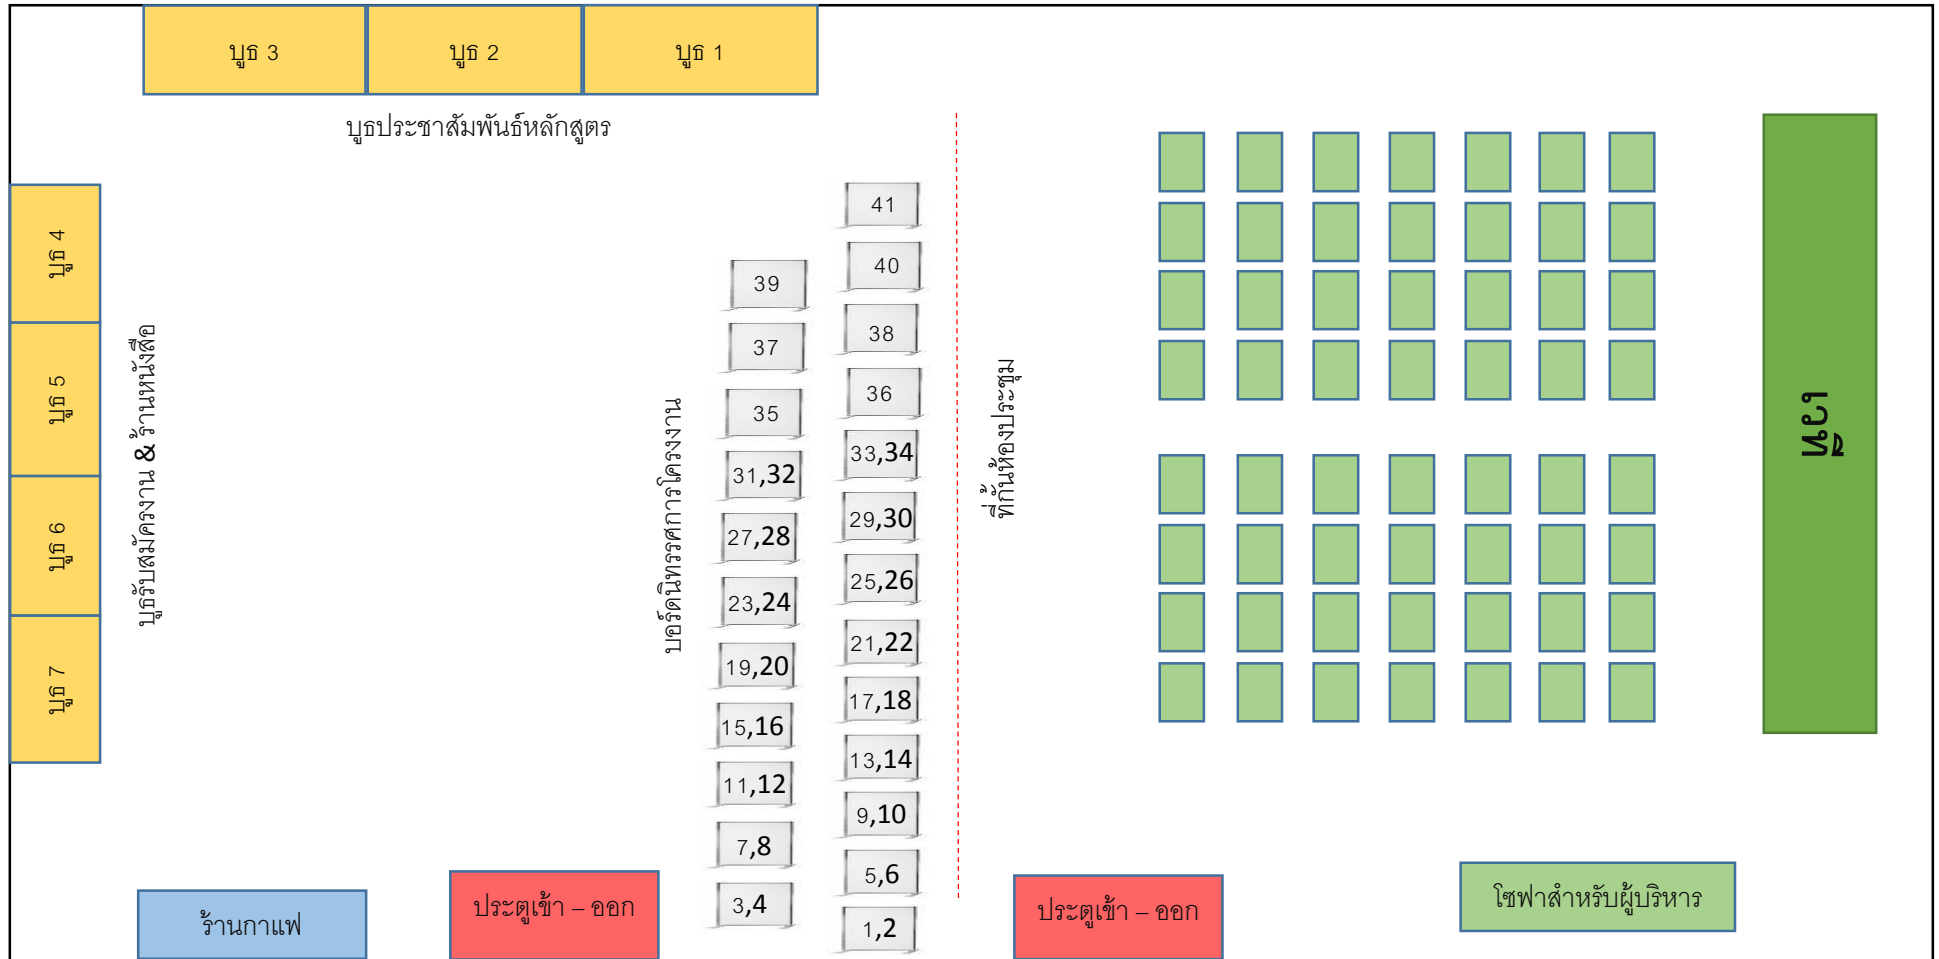

แผนผัง งานมหกรรมโครงการคอมพิวเตอร์ระดับอุดมศึกษา ประจำปี 2558

วันจันทร์ที่ 25 พฤษภาคม 2558 ณ ห้องคอนเวนชั่น อาคารศูนย์มหาวิทยาลัยเกษตรศาสตร์ วิทยาเขตกำแพงแสน

บูธประชาสัมพันธ์หลักสูตร

หมายเลข 1 ภาควิชาวิศวกรรมคอมพิวเตอร์ มหาวิทยาลัยเกษตรศาสตร์ วิทยาเขตกำแพงแสน

หมายเลข 2 ภาควิชาคอมพิวเตอร์ มหาวิทยาลัยศิลปากร วิทยาเขตพระราชวังสนามจันทร์

หมายเลข 3 ภาควิชาวิศวกรรมไฟฟ้า มหาวิทยาลัยศิลปากร วิทยาเขตพระราชวังสนามจันทร์

บูธรับสมัครงาน & ร้านหนังสือ

หมายเลข 4 บริษัท ไทยวาโก้ จำกัด (มหาชน)

บอร์ดนิทรรศการโครงการคอมพิวเตอร์

หมายเลข	เรื่อง
36	เครื่องมือต้นแบบของระบบจัดการการสำรวจนก ☞ มหาวิทยาลัยศิลปากร
37	ระบบให้บริการเพื่อสนับสนุนการจดบันทึกประสบการณ์การท่องเที่ยวในรูปแบบอิเล็กทรอนิกส์ ☞ มหาวิทยาลัยศิลปากร วิทยาเขตพระราชวังสนามจันทร์
38	อุปกรณ์ฟื้นฟูสมรรถภาพแขนสำหรับผู้ป่วยโรคหลอดเลือดสมอง ☞ มหาวิทยาลัยศิลปากร
39	ระบบเชื่อมต่อสัญญาณชีวิตการแพทย์กับคอมพิวเตอร์เพื่อการสื่อสารของผู้พิการขั้นรุนแรง ☞ มหาวิทยาลัยศิลปากร
40	กระปุกสมองกลเสริมสร้างวินัยการออม ☞ มหาวิทยาลัยศิลปากร วิทยาเขตพระราชวังสนามจันทร์
41	ต้นแบบตู้สมองกลควบคุมสิ่งแวดล้อมสำหรับการเพาะเห็ด ☞ มหาวิทยาลัยศิลปากร วิทยาเขตพระราชวังสนามจันทร์